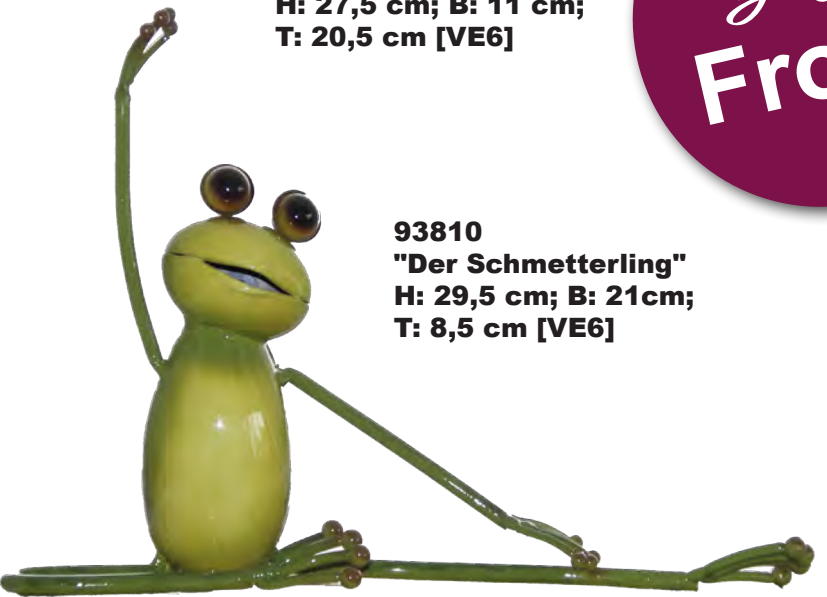

**93800**  
"Der halbe Baum"  
H: 27 cm; B: 10,5 cm;  
T: 8 cm [VE6]

**93804**  
"Der Baum"  
H: 35,5 cm;  
B: 10 cm; T: 8 cm  
[VE6]

**93805**  
"Der Tänzer"  
H: 27,5 cm; B: 24 cm;  
T: 8 cm [VE6]

**93801**  
"Der Lotus"  
H: 16,5 cm; B: 11,5 cm;  
T: 8,5 cm [VE6]

**93802**  
"Der Lotus Stretch"  
H: 20 cm; B: 13 cm;  
T: 7,5 cm [VE6]

93809  
"Die Brücke"  
H: 27,5 cm; B: 11 cm;  
T: 20,5 cm [VE6]

93810  
"Der Schmetterling"  
H: 29,5 cm; B: 21cm;  
T: 8,5 cm [VE6]