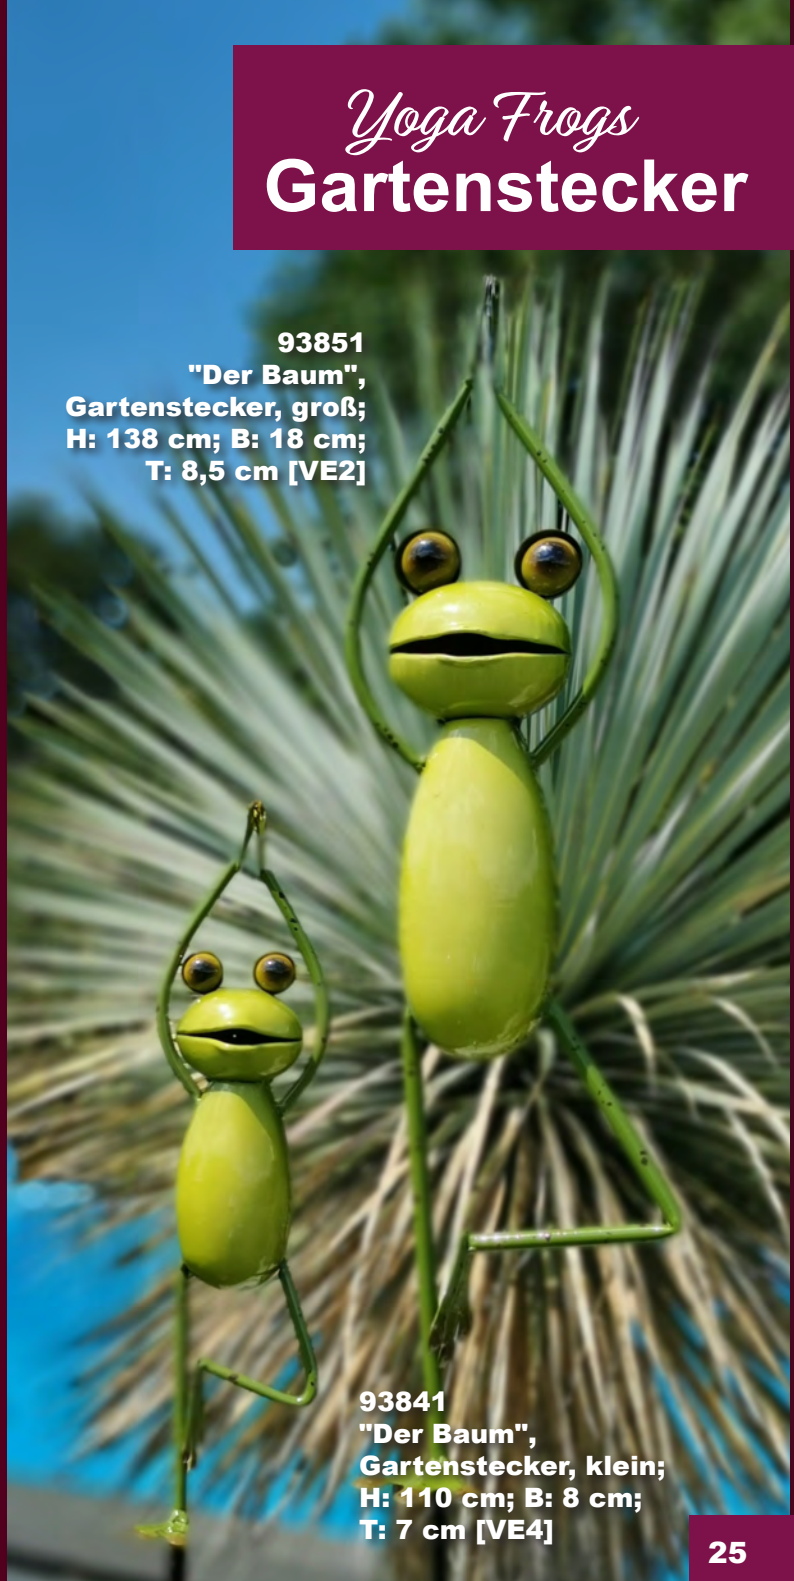

**93802**  
"Der Lotus Stretch"  
H: 20 cm; B: 13 cm;  
T: 7,5 cm [VE6]

93809  
"Die Brücke"  
H: 27,5 cm; B: 11 cm;  
T: 20,5 cm [VE6]

93810  
"Der Schmetterling"  
H: 29,5 cm; B: 21cm;  
T: 8,5 cm [VE6]

*Yoga*  
**Frogs**

93803  
"Der Taucher"  
H: 29,5 cm;  
B: 8 cm;  
T: 14 cm  
[VE6]

93842  
"Der Lotus Stretch",  
Gartenstecker,  
klein; H: 108 cm;  
B: 13 cm; T: 7,5 cm  
[VE4]

93852  
"Der Lotus Stretch",  
Gartenstecker,  
groß; H: 108 cm;  
B: 20 cm; T: 20 cm  
[VE2]

*Yoga Frogs*  
**Gartenstecker**

93851  
"Der Baum",  
Gartenstecker, groß;  
H: 138 cm; B: 18 cm;  
T: 8,5 cm [VE2]

93841  
"Der Baum",  
Gartenstecker, klein;  
H: 110 cm; B: 8 cm;  
T: 7 cm [VE4]

**93840**  
"Der Taucher",  
Gartenstecker, klein;  
H: 103 cm; B: 9 cm;  
T: 9,5 cm [VE4]

**93850**  
"Der Taucher",  
Gartenstecker, groß;  
H: 122 cm; B: 9 cm;  
T: 25 cm [VE2]

*Schöne*  
**Wall Art**

**93600**  
"Ladybird",  
Marienkäfer groß;  
H: 15 cm; B: 19 cm;  
D: 8 cm [VE6]

**93601**  
"Ladybird"  
Marienkäfer mittel;  
H: 11,5 cm; B: 14 cm;  
D: 7 cm [VE6]