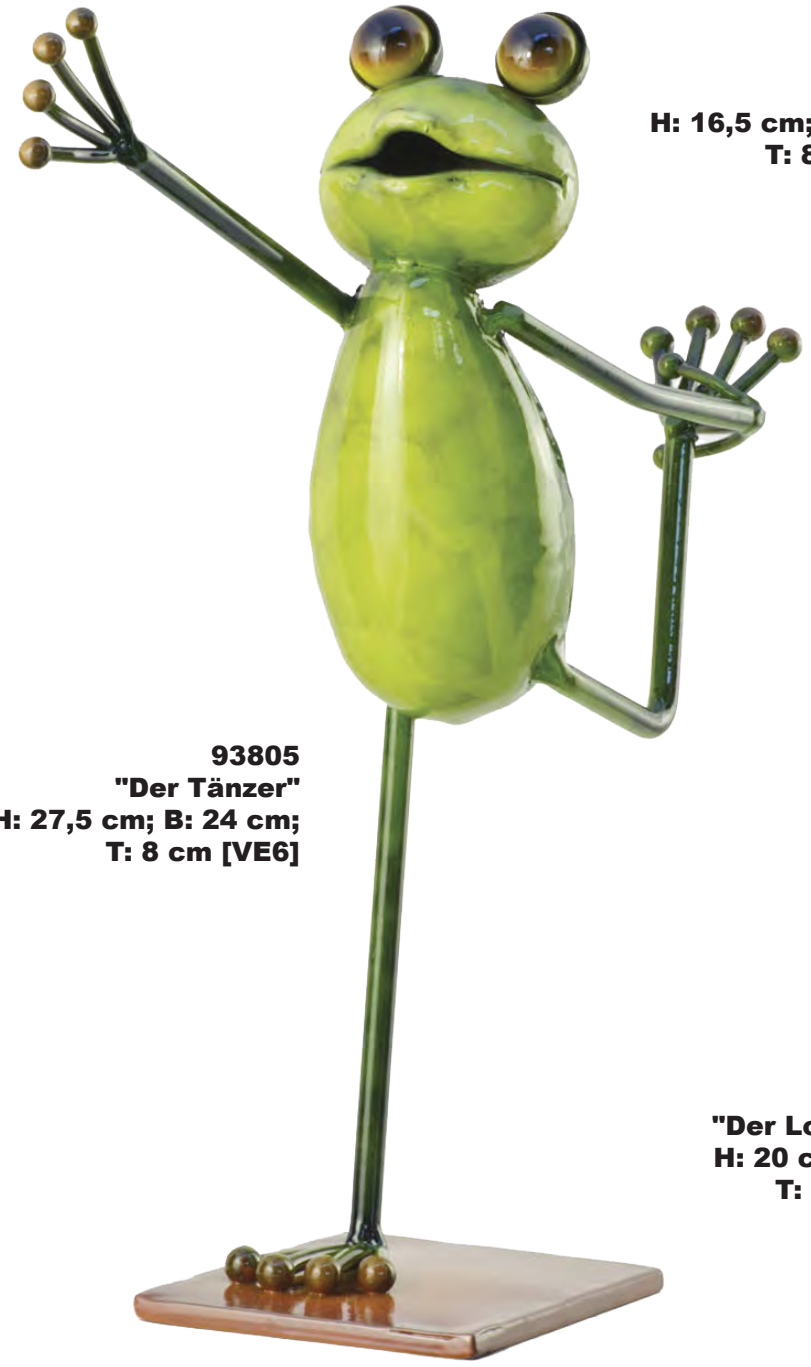

**Wobbler  
"Marienkäfer"**

B: 9; H: 45; T: 13 cm  
88006

**93504  
Biene**  
B: 12; H: 45;  
T: 5,5 cm  
[VE12]

**93500  
Ameise**  
B: 12; H: 45;  
T: 6 cm  
[VE12]

**93502  
Fliege**  
B: 9; H: 44; T: 6 cm  
[VE12]

*Liebenswerte*  
**Metalstecker**

**93501  
Käfer**  
B: 8; H: 40; T: 8 cm  
[VE12]

**93503  
Marienkäfer**  
B: 8; H: 40;  
T: 8 cm  
[VE12]

*Inspirierende*  
**Yoga Frogs**

**93808**  
"Der Krieger"  
H: 22,5 cm; B: 28 cm;  
T: 8 cm [VE6]

**93800**  
"Der halbe Baum"  
H: 27 cm; B: 10,5 cm;  
T: 8 cm [VE6]

**93804**  
"Der Baum"  
H: 35,5 cm;  
B: 10 cm; T: 8 cm  
[VE6]

**93805**  
"Der Tänzer"  
H: 27,5 cm; B: 24 cm;  
T: 8 cm [VE6]

**93801**  
"Der Lotus"  
H: 16,5 cm; B: 11,5 cm;  
T: 8,5 cm [VE6]

**93802**  
"Der Lotus Stretch"  
H: 20 cm; B: 13 cm;  
T: 7,5 cm [VE6]

93809  
"Die Brücke"  
H: 27,5 cm; B: 11 cm;  
T: 20,5 cm [VE6]

93810  
"Der Schmetterling"  
H: 29,5 cm; B: 21cm;  
T: 8,5 cm [VE6]